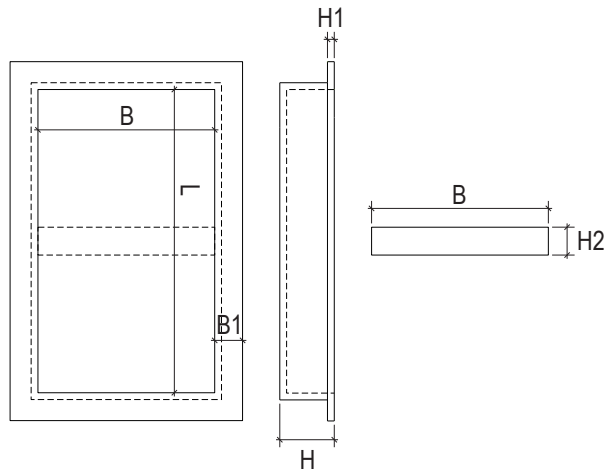

CARACTÉRISTIQUES TECHNIQUES

STN*

H= 89 mm

H1= 12,7 mm

STN33X25: L= 254 mm

STN33X33: L= 330 mm

STN33X51: L= 508 mm

B= 330 mm

B1= 38 mm

STN33X71W/S

H= 89 mm

H1= 12,7 mm

H2= 50 mm

L= 711 mm

B= 330 mm

B1= 38 mm