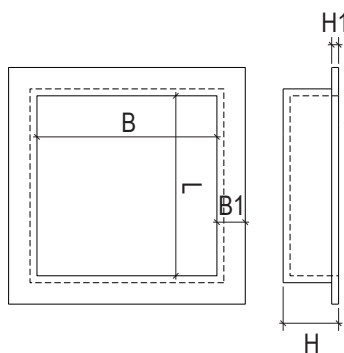

CARACTÉRISTIQUES TECHNIQUES

STN*

H= 89 mm

H1= 12,7 mm

STN33X25: L= 254 mm

STN33X33: L= 330 mm

STN33X51: L= 508 mm

B= 330 mm

B1= 38 mm

STN33X71W/S

H= 89 mm

H1= 12,7 mm

H2= 50 mm

L= 711 mm

B= 330 mm

B1= 38 mm